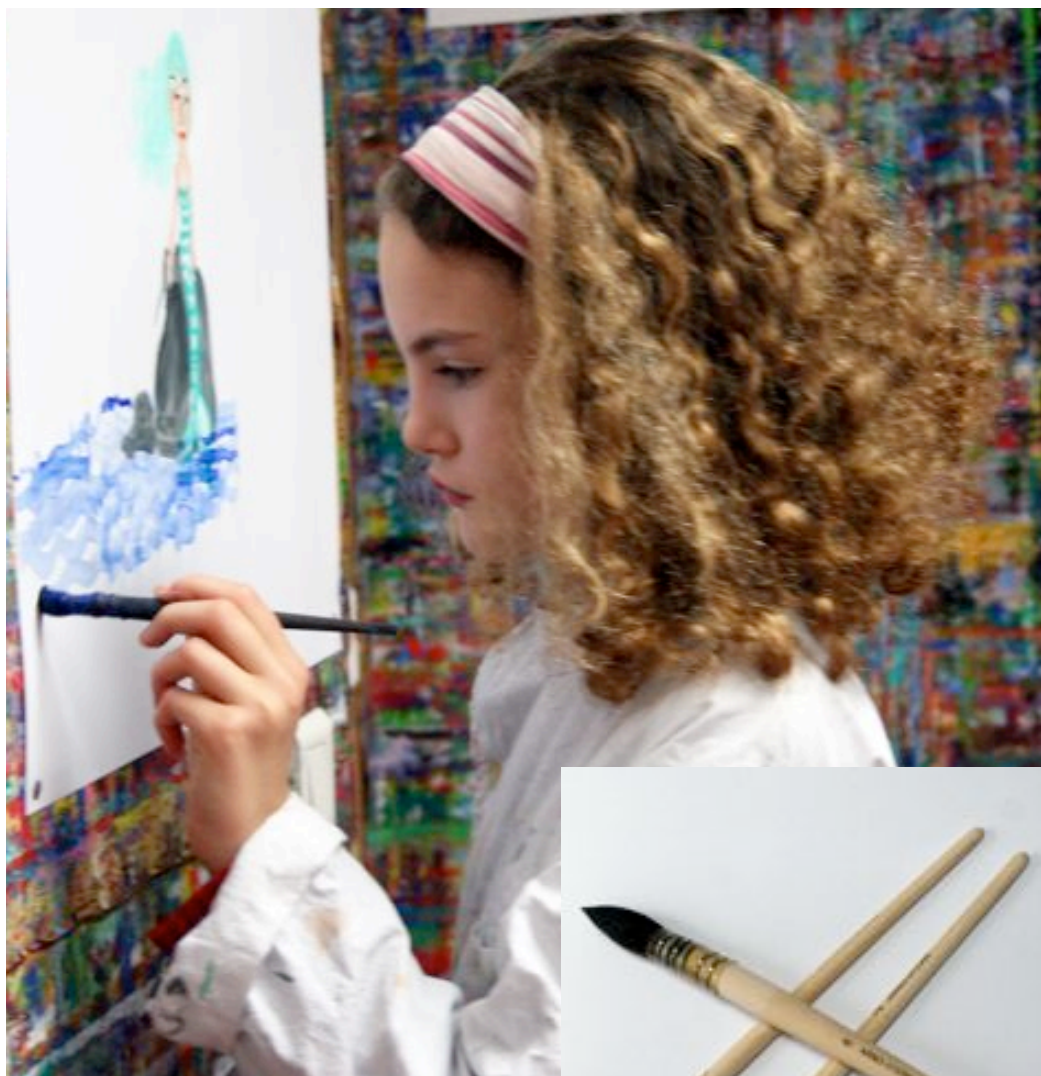

PINCEAUX

Ces pinceaux, dont les poils sont en petit-gris, fixés sur un manche en bois léger par un manchon en plume véritable, sont confectionnés à la main avec un soin extrême. Ils correspondent aux exigences du *Jeu de Peindre* avec la gouache Arno Stern. Leur pointe permet de faire des tracés fins et ils ont la propriété de retenir une grande quantité d'eau et de peinture.

Sur les Porte-Pinceaux de la Table-Palette sont placés 2 pinceaux N°2 côte à côte et 1 pinceau N°6 par-dessus, pour chacune des 18 couleurs*

Utilisés dans les conditions du *Jeu de Peindre*, ils ont une durée de vie de plusieurs années (10 à 20 ans) Les laver à l'eau froide. Au repos, les poser horizontalement, ou debout, dans un pot, les poils en l'air.

*Quelques pinceaux supplémentaires sont à prévoir pour les couleurs mélangées

Composition des pinceaux : petit-gris (Sibérie), plume (Roumanie ou Hongrie) bois (Scandinavie)

Ne jamais laver les pinceaux à l'eau chaude
Ne jamais utiliser de produit détergent ni savon

Prévoir une bobine de fil de laiton pour réparer d'éventuelles ruptures des ligaments (dues principalement au chlore de l'eau)

ADJ 06 Pinceau N°2, ø 10mm	HT	12,50 €	TTC	15,00 €
ADJ 07 Le jeu de 40 pinceaux	HT	479,17 €	TTC	575,00 €
ADJ 08 Pinceau N°6, ø 20mm	HT	20,83 €	TTC	25,00 €
ADJ 09 Le jeu de 20	HT	408,33 €	TTC	490,00 €