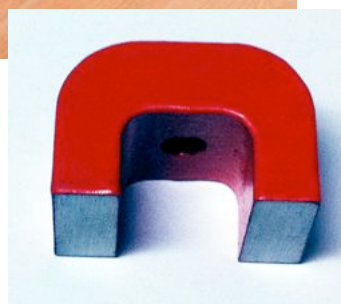

DATEUR

AIMANT

Dateur auto-encreur

TRODAT Ecoprinty 4820 (plastique recyclé à 70 %)

Cassette d'encre Swop-Pad 6/4911

Hauteur de la date 4 mm

ADJ 16 Le dateur HT 13,75 € TTC 16,50 €

Aimant (à emmancher)

Fer à cheval

30mm

Pour ramasser les punaises égarées et y frotter le couteau pour l'aimanter

ADJ 17 L'aimant HT 16,67 € TTC 20,00 €