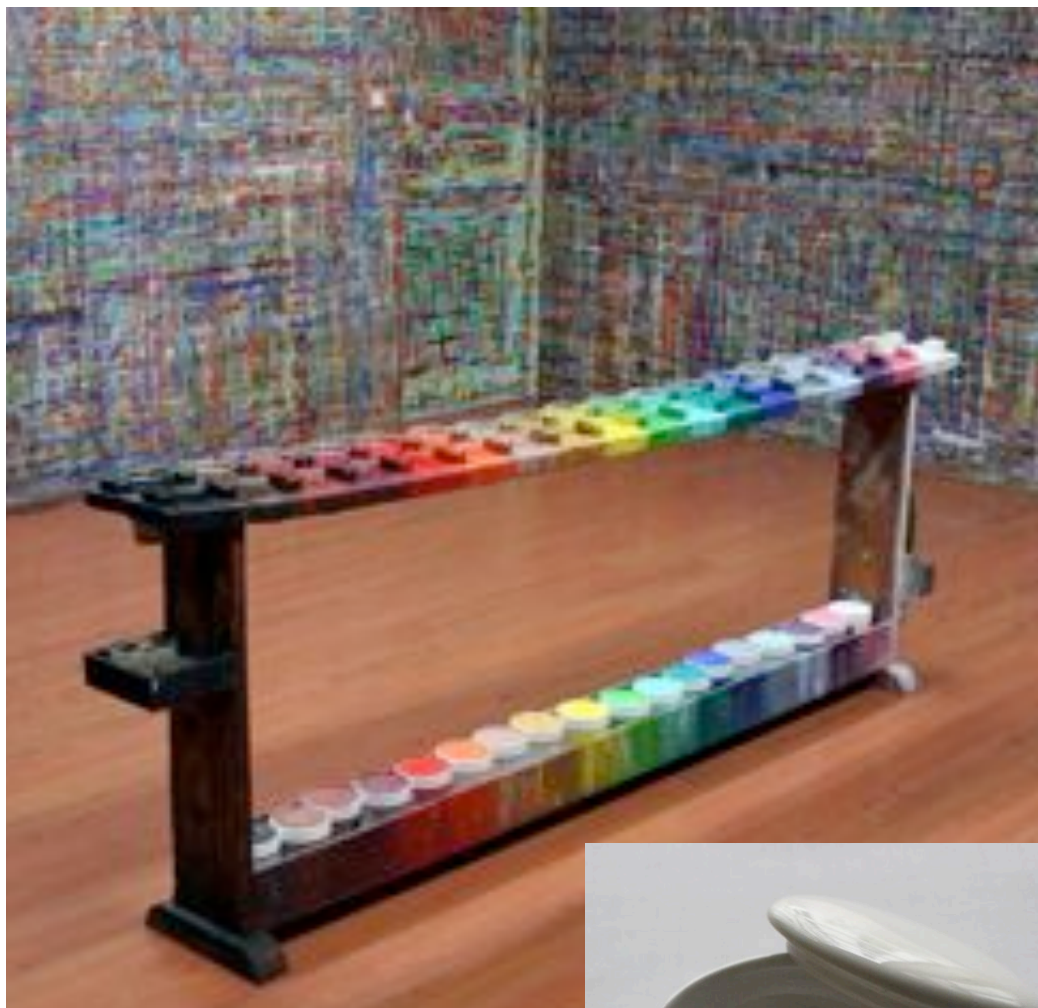

à recouvrir de **Papier Kraft (90gm)**

ACADEMIE DU JEUDI

61 rue Falguière 75015 Paris 01 45 48 75 55

TABLE-PALETTE

Table-Palette élaborée par Arno Stern pour le Jeu de Peindre

ADJ 01 Table-Palette HT 416,67 € TTC 500,00 €
Pin naturel, huilé + 8 visées fournies (montage aisé)
Délai de livraison : 2 à 5 semaines

PEINTURE

Gouache en pots de 500cc

Appropriée pour le travail sur une surface verticale, cette gouache est très fortement pigmentée, couvrante et stable. Elle a l'avantage de sécher rapidement sur le papier. Elle se conserve parfaitement dans les pots à couvercles vissés. Ses 18 teintes forment une gamme étendue, au départ de laquelle des nuances peuvent être confectionnées à l'infini.